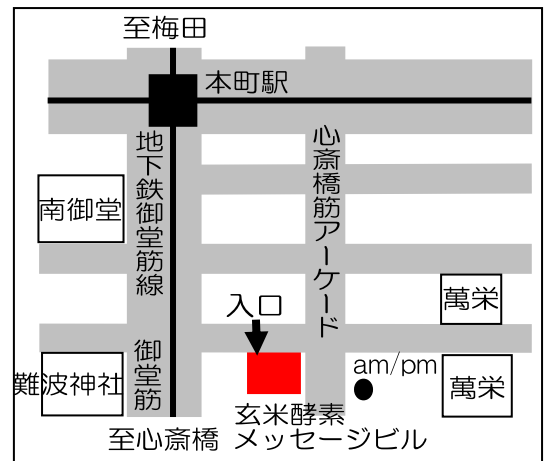

F A X：06-6543-3863 中津宛

青年塾塾長 上甲 晃

<経歴>

- ・大阪市出身。1941年10月生まれ。
- ・松下電器産業に入社。松下政経塾塾頭、同塾・常務理事
- ・同塾・副塾長歴任。平成8年5月独立。「青年塾」を設立、今日に至る。志ネットワーク活動主宰。
- ・山梨県で展開する「21世紀夢甲斐塾」塾長も。

<著書>

- 『志のみ持参』（致知出版社）
- 『志高く生きる』（致知出版社）他多数

「メッセージビル」への交通

- ①地下鉄御堂筋線・本町駅12番出口より徒歩6～7分
（中央線本町駅からも接続）
- ②地下鉄御堂筋線・心斎橋駅C・D出口より徒歩9分

青年塾公開講座 申し込み用紙

申込者氏名 _____

住所 _____

電話番号 _____

携帯電話 _____

メールアドレス _____